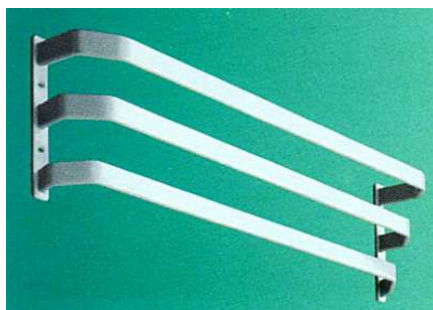

### WIESZADŁA NADGRZEJNIKOWE

Wieszadło nadgrzejnikowe  
- typ C (aluminiowe, lakierowane na biało)

Wieszadło nadgrzejnikowe  
(komplet - 3 szt.)  
typ B - lakierowane na biało

Typ wieszadła		Cena netto
B	kpl (3 szt)	50,00 zł
C	szt	50,00 zł

### ZAWIESZKI I PODSTAWKI do grzejników GP, GC, GE

Typ	Cena netto
Komplet zawieszek do montażu ściennego grzejnika stanowi wyposażenie standardowe i jest wliczony w jego cenę	
Zawieszki do grzejników - 2 szt	15,00 zł
Podstawa do grzejników - 1 szt	30,00 zł
Adapter (przejściówka) z gwintu M22x1,5 na gwint 3/4" (do podłączenia grzejników marki Convector wyprodukowanych przed 2000 rokiem) - cena za 1 sztukę	12,00 zł
Redukcja gniazda odpowietznika 1/8"-1/2"	21,00 zł
Odpowietznik 1/8"	5,00 zł