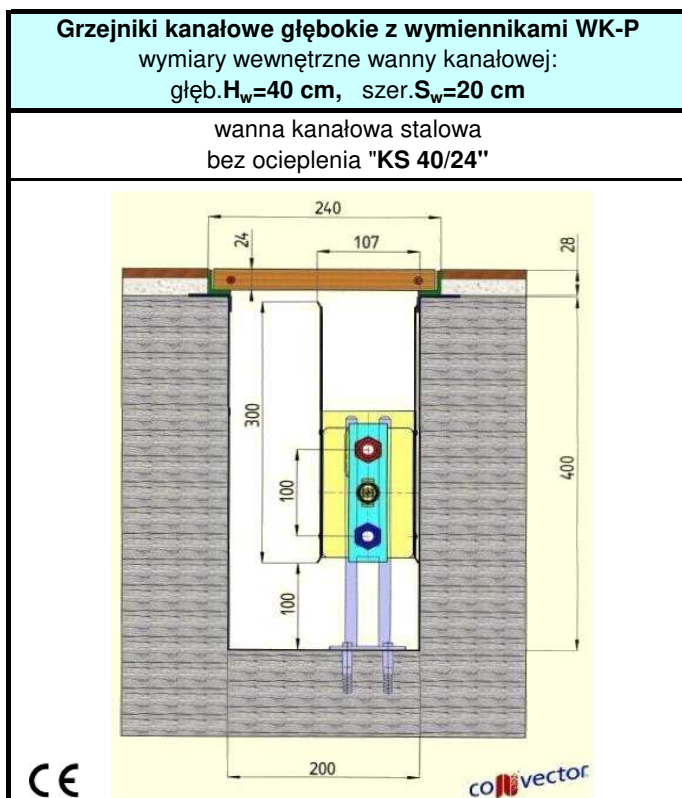

Kanał stalowy, nieocieplany "KS 40/24"

Głębokość kanału - 40 cm (głęb.razem z kratką 43 cm)

KRATKI podłogowe

do grzejników kanałowych "KS 40/24"
(szerokość kratki $E = 240$ mm)

H = 40 cm
S=20 cm, E=24 cm

Typ wymiennika	Symbol grzejnika kanałowego	L* [cm]	Moc [W]	Cena netto		BUK	DĄB	MERBAU	Aluminium NATURAL	Aluminium BRĄZ
				niemalowane	malowane RAL 9005					
WK-P/ 5	KS 40/24/070	70	356	636	726	208	226	238	339	363
WK-P/ 6,5	KS 40/24/085	85	480	734	841	250	271	285	407	435
WK-P/ 8	KS 40/24/100	100	608	831	956	291	316	333	475	508
WK-P/ 9,5	KS 40/24/115	115	739	930	1072	333	362	381	542	580
WK-P/ 11	KS 40/24/130	130	874	1029	1187	375	407	428	610	653
WK-P/ 12,5	KS 40/24/145	145	1011	1127	1302	416	452	476	678	725
WK-P/ 14	KS 40/24/160	160	1150	1228	1419	458	497	523	746	798
WK-P/ 15,5	KS 40/24/175	175	1291	1320	1528	500	542	571	813	871
WK-P/ 17	KS 40/24/190	190	1434	1418	1643	541	588	618	881	943
WK-P/ 18,5	KS 40/24/205	205	1580	1554	1795	583	633	666	949	1016
WK-P/ 20	KS 40/24/220	220	1726	1654	1912	624	678	714	1017	1088
WK-P/ 21,5	KS 40/24/235	235	1874	1751	2027	666	723	761	1085	1161
WK-P/ 23	KS 40/24/250	250	2024	1848	2140	708	768	809	1152	1233
WK-P/ 24,5	KS 40/24/265	265	2175	1947	2256	749	813	856	1220	1306
WK-P/ 26	KS 40/24/280	280	2328	2047	2374	791	859	904	1288	1378
WK-P/ 27,5	KS 40/24/295	295	2481	2182	2524	833	904	951	1356	1451

L* [cm] - długość wanny kanałowej bez obramowania

L_k [cm] = $L_w + 5$ [cm] - długość obramowania i kratki (większa o 5 cm od długości wanny kanałowej)

Moc normalna - wg EN-442 - 75/65/20°C

Cena netto grzejnika kanałowego obejmuje:

- WYMIENNIK ciepła WK-P z podstawkami
- WANNE KANAŁOWĄ ze stali ocynkowanej o grubości 1 mm (2 wersje: wanna malowana lub niemalowana)
- OBRAMOWANIE POD KRATKĘ: profil aluminiowy, anodowany na kolor naturalnego aluminium lub brązowy