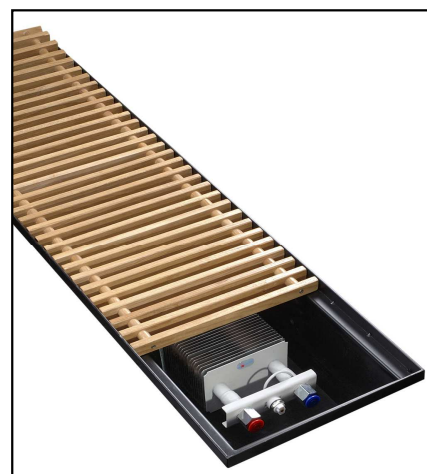

Kanał stalowy, nieocieplany "KS 40/24"

Głębokość kanału - 40 cm (głęb.razem z kratką 43 cm)

KRATKI podłogowe

do grzejników kanałowych "KS 40/24"
(szerokość kratki $E = 240$ mm)

H = 40 cm
S=20 cm, E=24 cm

Typ wymiennika	Symbol grzejnika kanałowego	L* [cm]	Moc [W]	Cena netto		BUK	DĄB	MERBAU	Aluminium NATURAL	Aluminium BRĄZ
				niemalowane	malowane RAL 9005					
WK-P/ 5	KS 40/24/070	70	356	636	726	208	226	238	339	363
WK-P/ 6,5	KS 40/24/085	85	480	734	841	250	271	285	407	435
WK-P/ 8	KS 40/24/100	100	608	831	956	291	316	333	475	508
WK-P/ 9,5	KS 40/24/115	115	739	930	1072	333	362	381	542	580
WK-P/ 11	KS 40/24/130	130	874	1029	1187	375	407	428	610	653
WK-P/ 12,5	KS 40/24/145	145	1011	1127	1302	416	452	476	678	725
WK-P/ 14	KS 40/24/160	160	1150	1228	1419	458	497	523	746	798
WK-P/ 15,5	KS 40/24/175	175	1291	1320	1528	500	542	571	813	871
WK-P/ 17	KS 40/24/190	190	1434	1418	1643	541	588	618	881	943
WK-P/ 18,5	KS 40/24/205	205	1580	1554	1795	583	633	666	949	1016
WK-P/ 20	KS 40/24/220	220	1726	1654	1912	624	678	714	1017	1088
WK-P/ 21,5	KS 40/24/235	235	1874	1751	2027	666	723	761	1085	1161
WK-P/ 23	KS 40/24/250	250	2024	1848	2140	708	768	809	1152	1233
WK-P/ 24,5	KS 40/24/265	265	2175	1947	2256	749	813	856	1220	1306
WK-P/ 26	KS 40/24/280	280	2328	2047	2374	791	859	904	1288	1378
WK-P/ 27,5	KS 40/24/295	295	2481	2182	2524	833	904	951	1356	1451

L* [cm] - długość wanny kanałowej bez obramowania

L_k [cm] = $L_w + 5$ [cm] - długość obramowania i kratki (większa o 5 cm od długości wanny kanałowej)

Moc normalna - wg EN-442 - 75/65/20°C

Cena netto grzejnika kanałowego obejmuje:

- WYMIENNIK ciepła WK-P z podstawkami
- WANNE KANAŁOWĄ ze stali ocynkowanej o grubości 1 mm (2 wersje: wanna malowana lub niemalowana)
- OBRAMOWANIE POD KRATKĘ: profil aluminiowy, anodowany na kolor naturalnego aluminium lub brązowy